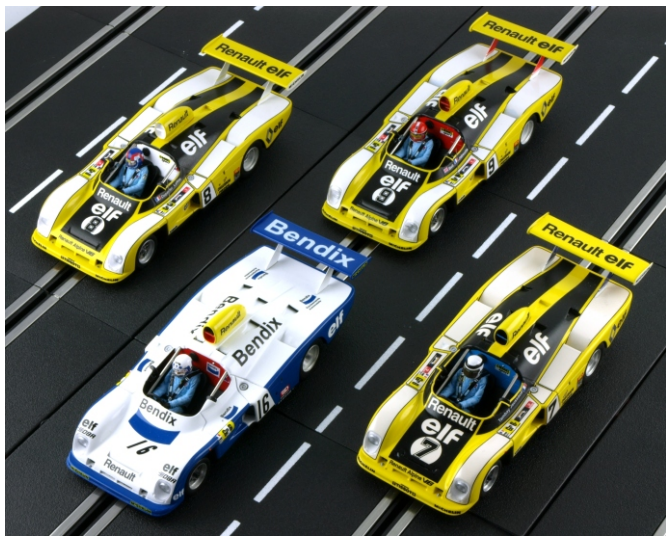

32

Renault Alpine A442

24 Heures
du Mans 1977

132077/16M

3 700474 503263

Didier Pironi - René Arnoux
& Guy Fréquelin

La collection complète / Complete collection

Renault Alpine A442 - 1977

n°7 pilotée par / driven by Jean-Pierre Jaussaud (ref. 132077/7M)

n°8 pilotée par / driven by Patrick Depailler (ref. 132077/8M)

n°9 pilotée par / driven by Jean-Pierre Jabouille (ref. 132077/9M)

n°16 pilotée par / driven by Didier Pironi (ref. 132077:16M)