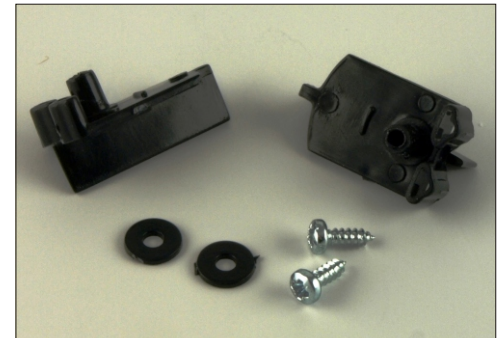

Articles complémentaires / Associated articles

SPA132007EVO

SPA132028

SPA132029

ENG132050DHV

SPA132044

SPA132045

SPA 132007EVO : Jeu de jantes alu / set of 4 aluminum rims

ENG132-050DHV : Moteur + pignon/ engine + pinion

SPA132028 : Jeu de 4 pneus avant / Set of 4 front tires

SPA132044 : 2 pignons laiton / 2 brass pinions

SPA132029 : Jeu de 4 pneus arrière / set of 4 rear tires

SPA132045 : 2 guides / 2 pick-ups

SPA132024

8 x axe avant
8 x palier
2 x couronne en ligne
2 x pignon Z9 en ligne
2 x pignon latéral
2 x couronne latérale
4 x guide

8 x axes
8 x bearings
2 x in-line crowns
2 x in-line pinions Z9
2 x sidewinder pinion
2 x sidewinder spur gears
4 x pick-ups