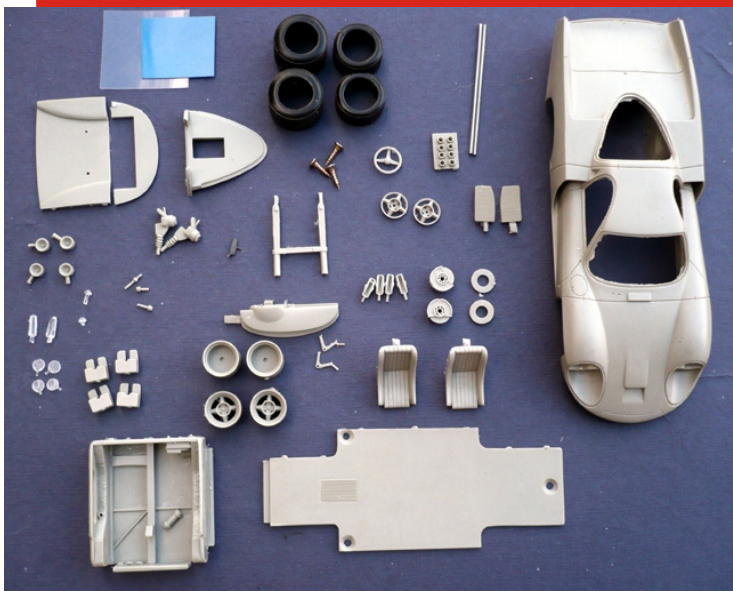

ALPINE RENAULT A220

24

24 Heures du Mans 1968

Pièces en résine
Resin parts

Modèle statique

Ref. 124085

Pièces thermoformées
Vacuum formed parts

Figurine

Taille réelle / Reail size : 150 x 180 mm
Couleurs fluo / Fluorescent colors

Pièces en métal photodécoupées
Photo-etched parts

Taille réelle / Reail size : 140 x 76 mm

Décalcomanies
Decal sets