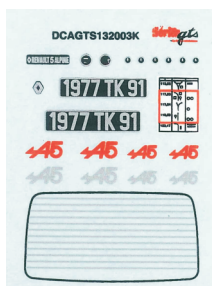

Pièces détachées Spare parts :